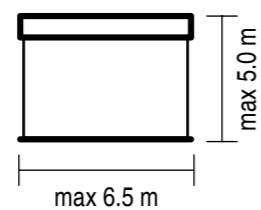

store banne de grandes dimensions

MODEL G

nuancier	RAL
commande électrique	oui
commande manuelle	non
largeur maximale*	6.5 m
projection maximale	5.0 m
coffre	non
auvent en option	non
angle d'inclinaison	5°-30°
toile	150 dessins
lambrequin	oui

* max. 6 m pour la projection 5 m

Couleurs de construction:

- RAL 9010
- FSM 71319

Caractéristique:

- Construction en aluminium extrudé
- Bras à chaîne « Flyer » renforcé
- Deux barres carrées
- Barre carré permet l'installation facile du système